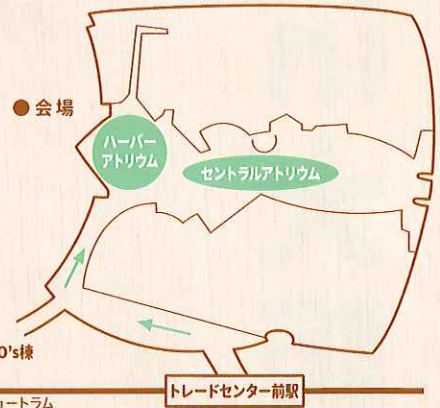

大阪府広報担当副知事 もずやん

©2010 熊本県くまモン 協力 熊本県大阪事務所

高知県観光キャラクター 坂本龍馬

鳥取県観光キャラクター-しまわっぺ 鳥取県観光課第3030号

アイドルロボットユニット によロボていくす

浪速伝説 トライオー

ATCへのアクセス

- 大阪市営交通を 地下鉄中央線「本町」から、コスモスクエア経由で約18分。または、ご利用の場合… 南港ポートタウン線「住之江公園」から約16分。「トレードセンター前」下車直結。
- JRを 環状線「弁天町」から地下鉄中央線に乗り換え、コスモスクエア経由でご利用の場合… 約15分ニュートラム「トレードセンター前」下車直結。

至O's棟

ニュートラム

トレードセンター前駅