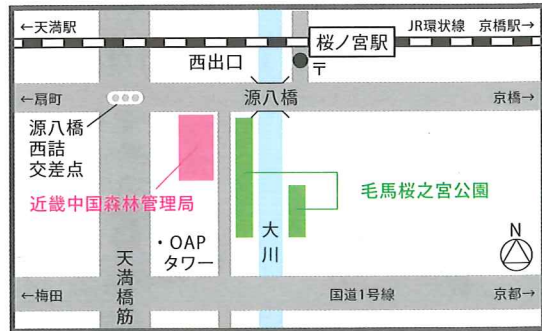

この紙は日本の森林を育てるために
間伐材を積極的に使用しています