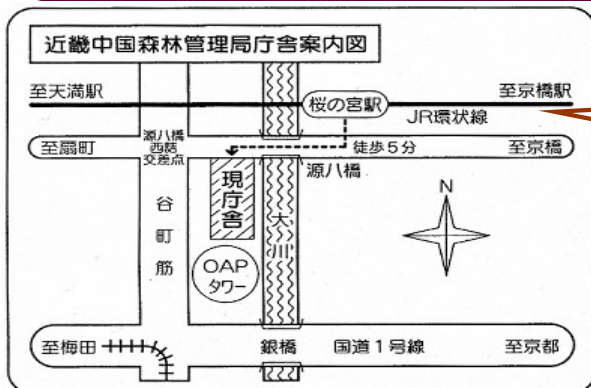

アクセス方法：
JR大阪環状線 「桜ノ宮駅」下車
「西口」より 徒歩5分
駐車場はありません。公共交通機関をご利用ください。

お問い合わせ先
近畿中国森林管理局 企画調整室
TEL 06-6881-3412
FAX 06-6881-3415
大阪府環境農林水産部みどり・都市環境室みどり推進課
森づくり支援グループ
TEL 06-6941-0351 (内線2752)
FAX 06-6944-6749

「オフィスに木の香りとやすらぎを」 展示会 出展団体・展示内容